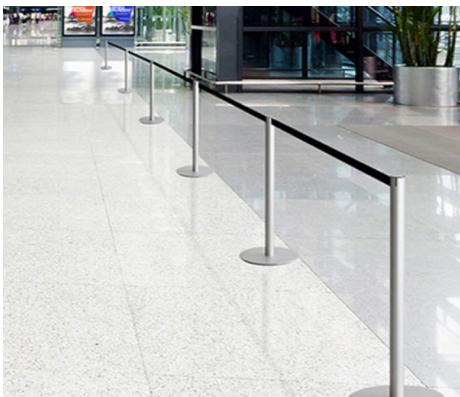

LEITSYSTEM – STOPPER POINT MIT GURT

Stopper Point besticht durch moderne Formgebung und zeitloses Design und ist die universelle Absperrlösung für die unterschiedlichsten Ansprüche. Gerade bei hoher Belastung zeigt das knitter-resistente Gurtband seine Vorzüge.

Stopper: Alu silber oder schwarz

Masse: ø 33 cm, H 97 cm

Farben Gurtband: schwarz, blau, rot

Leitsystem

2x Stopper Point mit Gurt	358.-
Erweiterung 1x Stopper Point mit Gurt	179.-