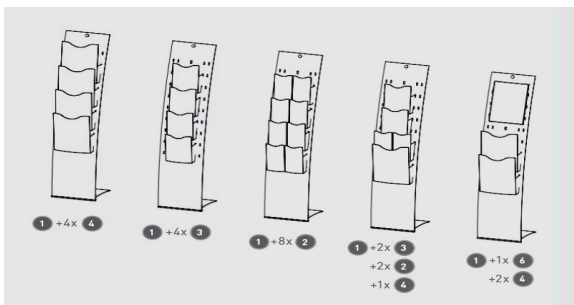

PROSPEKTSTÄNDER - VELO MAGIC RESTYLE

Dieser elegante Prospektständer besteht aus einem zweiteiligen Grundstruktur - einfach das Metall Panel in die Aluminium Basis stecken und mit dem Spannseil befestigen. Das Panel ist mit speziellen Fräsungen versehen, somit kann man die verschiedenen Prospektschalen einfach ein- und aushängen.

Masse: 27 x 25 x 112 cm
Material: Mattweiss pulverlackbeschichtetes Metall und Aluminium mit Fräsungen und Spannseil.

Prospektständer:

System 225.-

Zusätze:

Prospekttasche A6 26.-
 Prospekttasche A5 32.-
 Prospekttasche A4 38.-
 Magic Clean Ablage weiss 34.-