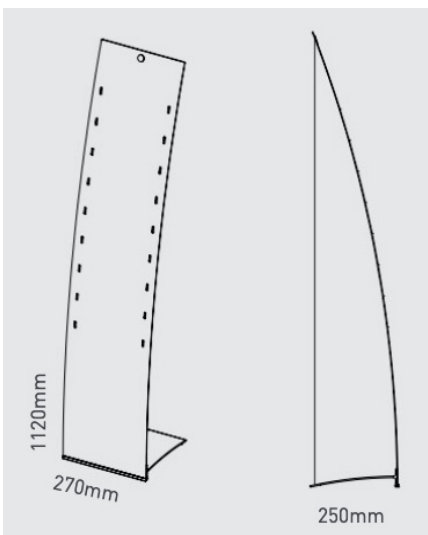

PROSPEKTSTÄNDER - VELO MAGIC RESTYLE

Dieser elegante Prospektständer besteht aus einem zweiteiligen Grundstruktur - einfach das Metall Panel in die Aluminium Basis stecken und mit dem Spannseil befestigen. Das Panel ist mit speziellen Fräsungen versehen, somit kann man die verschiedenen Prospektschalen einfach ein- und aushängen.

Masse: 27 x 25 x 112 cm
Material: Mattweiss pulverlackbeschichtetes Metall und Aluminium mit Fräsungen und Spannseil.

Prospektständer:

System 225.-

Zusätze:

Prospekttasche A6 26.-
 Prospekttasche A5 32.-
 Prospekttasche A4 38.-
 Magic Clean Ablage weiss 34.-