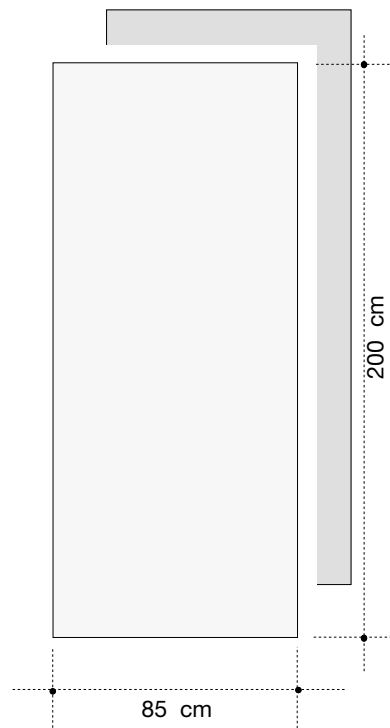

### MediaScreen 1

Grafikfläche : 85 x 200 cm

### MediaScreen2 ( doppelseitig )

Grafikfläche : 85 x 200 cm

### QuickScreen 3

Grafikfläche : 85 x 199 cm

### QuickScreen 3 small

Grafikfläche : 50 x 181 cm

Variante: 85 x 218 cm

Variante: 85 x 218 cm

Variante: 85 x 218 cm

Messebau.  
Ausstellungssysteme.  
Präsentationsmedien.