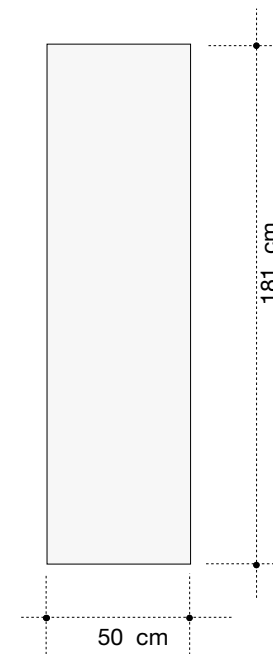

### MediaScreen 1

Grafikfläche : 85 x 200 cm

### MediaScreen2 ( doppelseitig )

Grafikfläche : 85 x 200 cm

### QuickScreen 3

Grafikfläche : 85 x 199 cm

### QuickScreen 3 small

Grafikfläche : 50 x 181 cm

Variante: 85 x 218 cm

Variante: 85 x 218 cm

Variante: 85 x 218 cm

Messebau.  
Ausstellungssysteme.  
Präsentationsmedien.