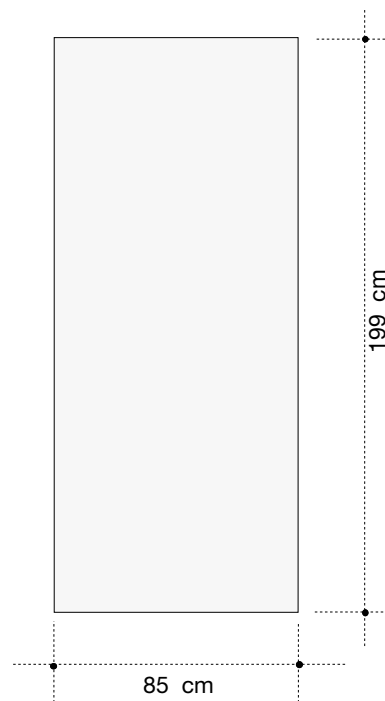

### MediaScreen 1

Grafikfläche : 85 x 200 cm

### MediaScreen2 ( doppelseitig )

Grafikfläche : 85 x 200 cm

### QuickScreen 3

Grafikfläche : 85 x 199 cm

### QuickScreen 3 small

Grafikfläche : 50 x 181 cm

Variante: 85 x 218 cm

Variante: 85 x 218 cm

Variante: 85 x 218 cm

Messebau.  
Ausstellungssysteme.  
Präsentationsmedien.