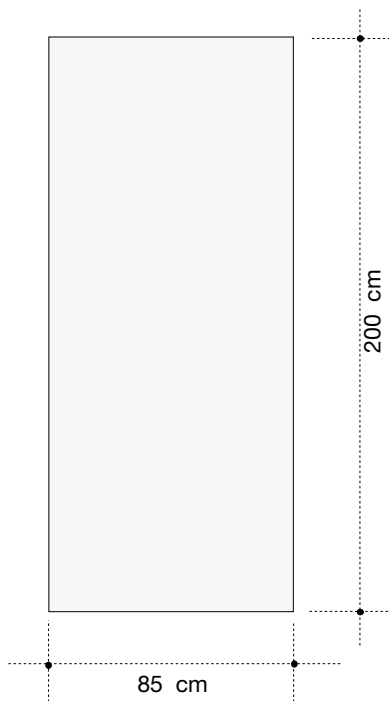

### MediaScreen 1

Grafikfläche : 85 x 200 cm

### MediaScreen2 ( doppelseitig )

Grafikfläche : 85 x 200 cm

### QuickScreen 3

Grafikfläche : 85 x 199 cm

### QuickScreen 3 small

Grafikfläche : 50 x 181 cm

Variante: 85 x 218 cm

Variante: 85 x 218 cm

Variante: 85 x 218 cm

Messebau.  
Ausstellungssysteme.  
Präsentationsmedien.