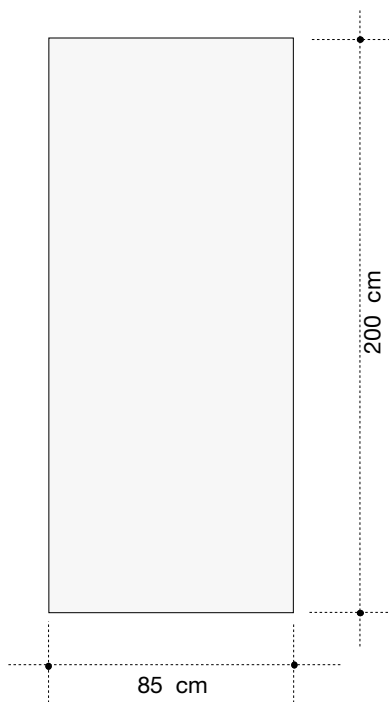

MediaScreen 1

Grafikfläche : 85 x 200 cm

Variante: 85 x 218 cm

QuickScreen 2 (doppelseitig)

Grafikfläche : 85 x 200 cm

Variante: 85 x 218 cm

QuickScreen 3

Grafikfläche : 85 x 199 cm

Variante: 85 x 218 cm

QuickScreen 3 small

Grafikfläche : 50 x 181 cm

Messebau.
Ausstellungssysteme.
Präsentationsmedien.

Showroom St.Gallen

EXpo Norm AG
Schachenstrasse 9
CH - 9016 St.Gallen
T 071 282 38 00