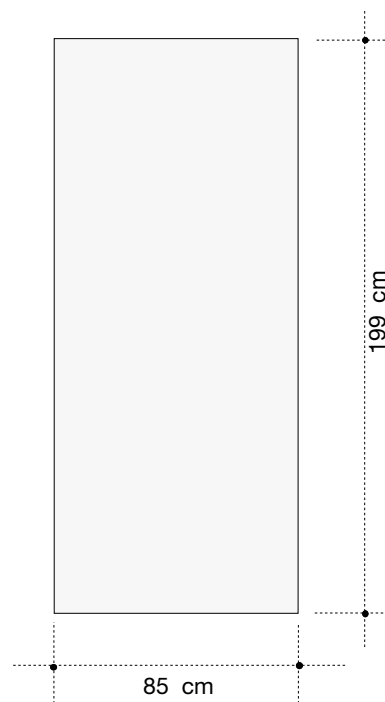

MediaScreen 1

Grafikfläche : 85 x 200 cm

Variante: 85 x 218 cm

QuickScreen 2 (doppelseitig)

Grafikfläche : 85 x 200 cm

Variante: 85 x 218 cm

QuickScreen 3

Grafikfläche : 85 x 199 cm

Variante: 85 x 218 cm

QuickScreen 3 small

Grafikfläche : 50 x 181 cm

Messebau.
Ausstellungssysteme.
Präsentationsmedien.

Showroom St.Gallen

EXpo Norm AG
Schachenstrasse 9
CH - 9016 St.Gallen
T 071 282 38 00