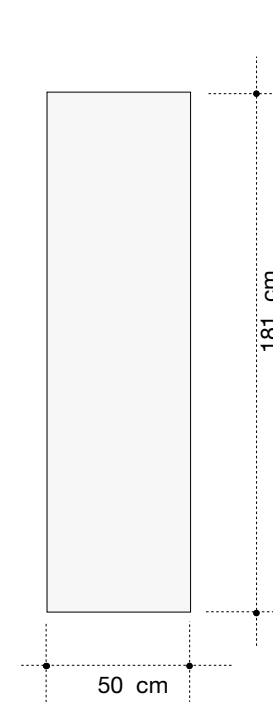

MediaScreen 1

Grafikfläche : 85 x 200 cm

Variante: 85 x 218 cm

QuickScreen 2 (doppelseitig)

Grafikfläche : 85 x 200 cm

Variante: 85 x 218 cm

QuickScreen 3

Grafikfläche : 85 x 199 cm

Variante: 85 x 218 cm

QuickScreen 3 small

Grafikfläche : 50 x 181 cm

Messebau.
Ausstellungssysteme.
Präsentationsmedien.

Showroom St.Gallen

EXpo Norm AG
Schachenstrasse 9
CH - 9016 St.Gallen
T 071 282 38 00