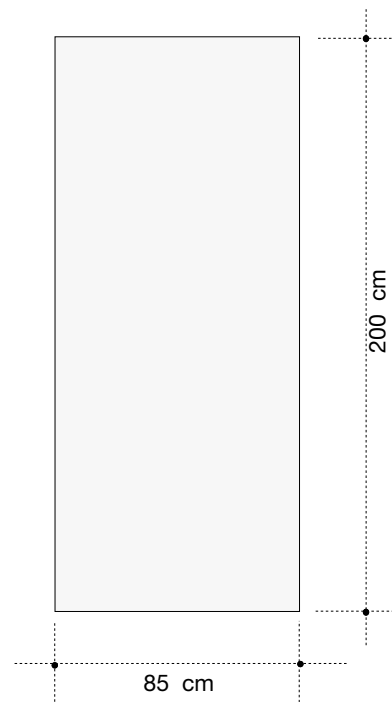

MediaScreen 1

Grafikfläche : 85 x 200 cm

Variante: 85 x 218 cm

QuickScreen 2 (doppelseitig)

Grafikfläche : 85 x 200 cm

Variante: 85 x 218 cm

QuickScreen 3

Grafikfläche : 85 x 199 cm

Variante: 85 x 218 cm

QuickScreen 3 small

Grafikfläche : 50 x 181 cm

Messebau.
Ausstellungssysteme.
Präsentationsmedien.

Showroom St.Gallen

EXpo Norm AG
Schachenstrasse 9
CH - 9016 St.Gallen
T 071 282 38 00