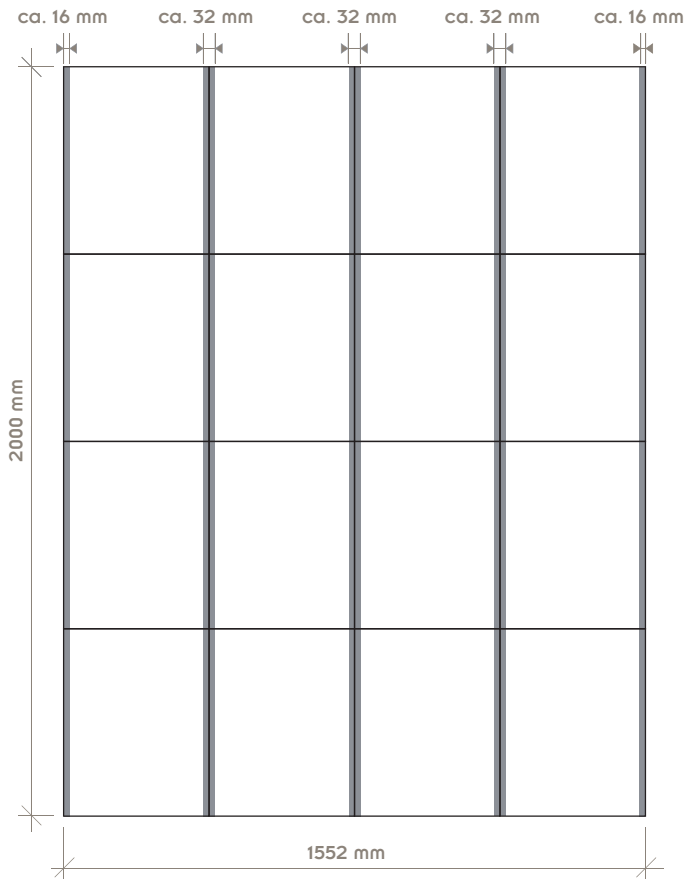

Grafikmasse

Breite 155,2 cm
Höhe 200,0 cm

■ Nicht sichtbar