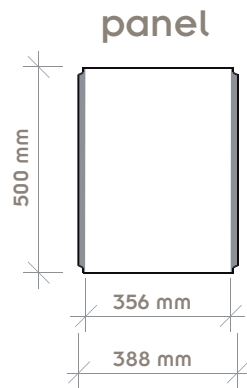

Grafikmasse

Breite 155,2 cm
Höhe 200,0 cm

■ Nicht sichtbar