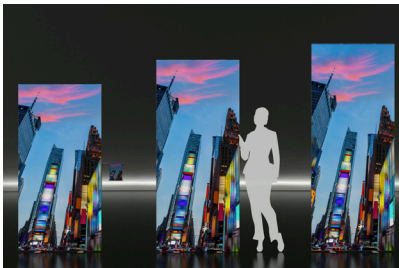

LEUCHTELEMENTE – ISY LED LIGHTBOX

Gehäuse:	Aluminium
Verpackung:	Nylontasche
Teleskopstab:	bis 220cm
Grafikmass:	60 bis max. 200 cm 85 – 125 max. 220 cm
Print:	Decolit

System inkl. Print und Nylontasche