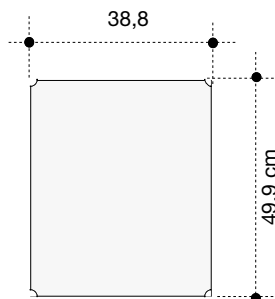

Pirouet

Paneelen - Masse

Uni - Paneelen Print - Paneelen

Für Pirouet werden folgende
Paneelen - Formate benötigt.

Paneelen - Format :
Breite = 38,8 cm Höhe = 49,9 cm

Sichtbar Innen :
Breite = 38,8 cm Höhe = 46,5 cm

Sichtbar Aussen :
Breite = 36,0 cm Höhe = 49,9 cm

ENOFOL 1,2 mm - weiss / schwarz
ENOFOL 1,2 mm - color
ENOFOL 1,5 mm - Satin - halbtransparent
Vivak 1 mm - transparent

Zwischenraum : ca. 1 mm

System - Höhe :
50 - 100 - 150 - 200 cm