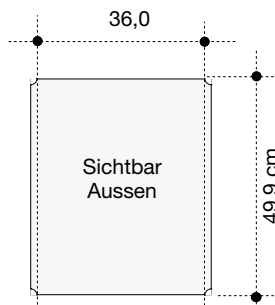

Pirouet

Paneelen - Masse

Uni - Paneelen Print - Paneelen

Für Pirouet werden folgende
Paneelen - Formate benötigt.

Paneelen - Format :
Breite = 38,8 cm Höhe = 49,9 cm

Sichtbar Innen :
Breite = 38,8 cm Höhe = 46,5 cm

Sichtbar Aussen :
Breite = 36,0 cm Höhe = 49,9 cm

ENOFOL 1,2 mm - weiss / schwarz
ENOFOL 1,2 mm - color
ENOFOL 1,5 mm - Satin - halbtransparent
Vivak 1 mm - transparent

Zwischenraum : ca. 1 mm

System - Höhe :
50 - 100 - 150 - 200 cm