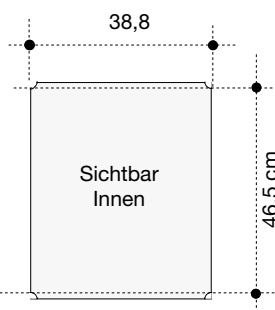

Pirouet

Paneelen - Masse

Uni - Paneelen Print - Paneelen

Für Pirouet werden folgende
Paneelen - Formate benötigt.

Paneelen - Format :
Breite = 38,8 cm Höhe = 49,9 cm

Sichtbar Innen :
Breite = 38,8 cm Höhe = 46,5 cm

Sichtbar Aussen :
Breite = 36,0 cm Höhe = 49,9 cm

ENOFOL 1,2 mm - weiss / schwarz
ENOFOL 1,2 mm - color
ENOFOL 1,5 mm - Satin - halbtransparent
Vivak 1 mm - transparent

Zwischenraum : ca. 1 mm

System - Höhe :
50 - 100 - 150 - 200 cm