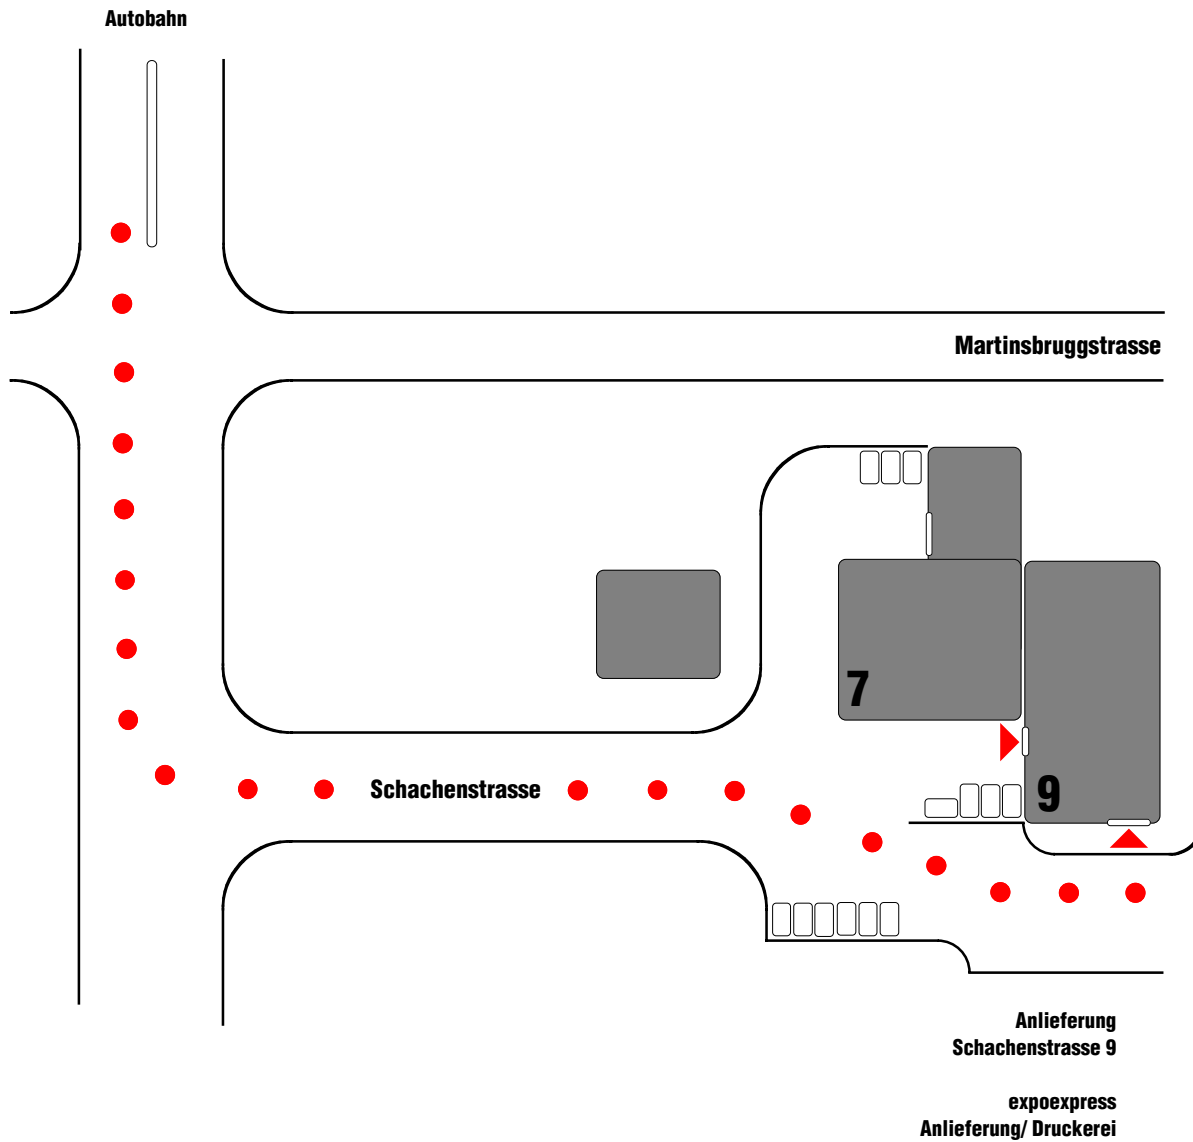

Lageplan St.Gallen

Messebau.  
Ausstellungssysteme.  
Präsentationsmedien.

**Showroom St.Gallen**  
Expo Norm AG  
Schachenstrasse 9  
9016 St.Gallen  
T 071 282 38 00

info@exponorm.ch  
www.exponorm.ch

**Lageplan St.Gallen**