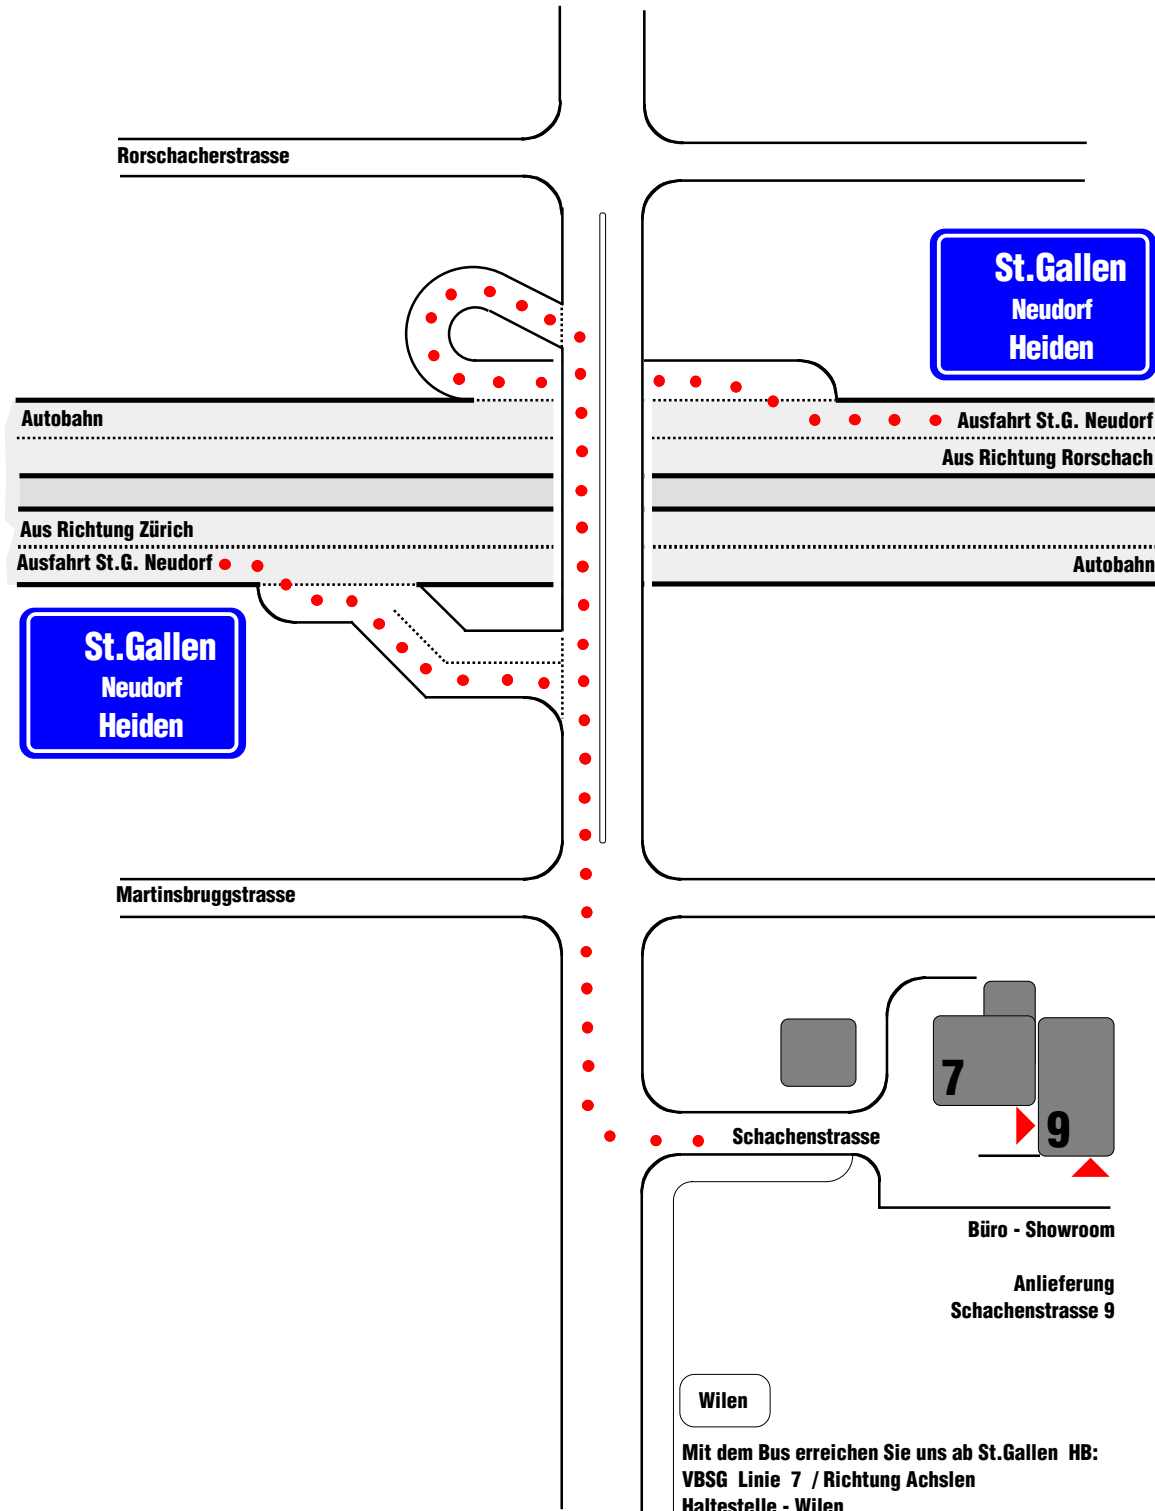

Lageplan St.Gallen

Messebau.  
Ausstellungssysteme.  
Präsentationsmedien.

**Showroom St.Gallen**  
Expo Norm AG  
Schachenstrasse 9  
9016 St.Gallen  
T 071 282 38 00

info@exponorm.ch  
www.exponorm.ch

**Lageplan St.Gallen**