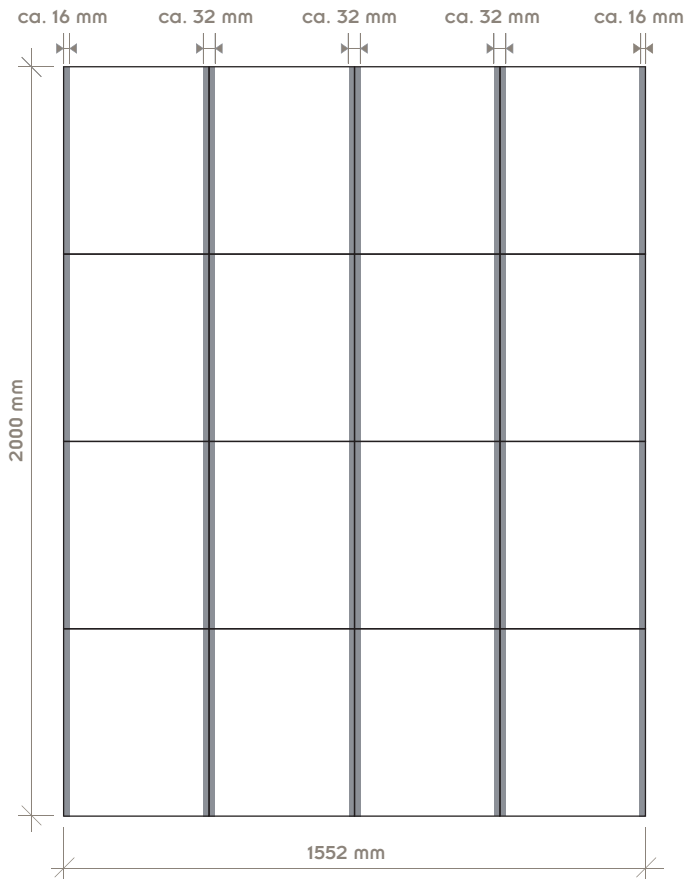

Vitrinen

Showcase

ISY t600- 2000

exponorm.

Ausstellungs - Vitrine - alusilber
Höhe **200 cm** / 49 cm
Werkzeugloser Aufbau - schnell
und einfach hochdrehbar.

LED - Beleuchtung 18 Watt
1100 Lumen - 3800 Kelvin

Paneele (weiss) mit Print à 90.--

Paneele transluzent
(hinterleuchtet) à 110.--

Varianten

Ausstellungs - Vitrine - alusilber
Höhe **200 cm** / 49 cm
Ohne LED / Komplett 1'455.--

Ausstellungs - Vitrine - alusilber
Höhe **250 cm** / 49 cm
Mit LED / Komplett 2'085.--

info@exponorm.ch

www.exponorm.ch

Gültig ab 1. November 2016

Exkl. MWSt. - ab Lager St.Gallen

Grafikmasse

Breite 155,2 cm
Höhe 200,0 cm

■ Nicht sichtbar