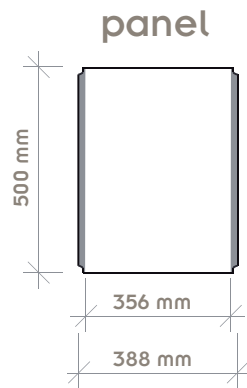

Vitrinen

Showcase

ISY t600- 2000

exponorm.

Ausstellungs - Vitrine - alusilber
Höhe **200 cm** / 49 cm
Werkzeugloser Aufbau - schnell
und einfach hochdrehbar.

LED - Beleuchtung 18 Watt
1100 Lumen - 3800 Kelvin

Paneele (weiss) mit Print à 90.--

Paneele transluzent
(hinterleuchtet) à 110.--

Varianten

Ausstellungs - Vitrine - alusilber
Höhe **200 cm** / 49 cm
Ohne LED / Komplett 1'455.--

Ausstellungs - Vitrine - alusilber
Höhe **250 cm** / 49 cm
Mit LED / Komplett 2'085.--

Messebau.
Ausstellungssysteme.
Präsentationsmedien.

Ausstellungs - Vitrine - alusilber
Höhe **250 cm** / 49 cm
Ohne LED / Komplett 1'855.--

Showroom St.Gallen

Expo Norm AG
Schachenstrasse 9
9016 St.Gallen
T 071 282 38 00

info@exponorm.ch

www.exponorm.ch

Gültig ab 1. November 2016

Exkl. MWSt. - ab Lager St.Gallen

Grafikmasse

Breite 155,2 cm
Höhe 200,0 cm

■ Nicht sichtbar