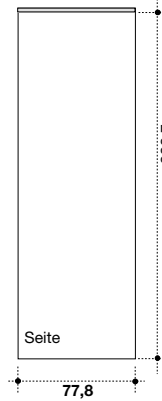

Faltsystem

exponorm.

Nomadic Instand

Grafik P33

Beispiel: Faltdisplay P33 3 x 3

Faltwand **P31** 3 x 1 Felder
1 x Frontbahn 2 x Seitenbahn

Faltwand **P33** 3 x 3 Felder
3 x Frontbahn 2 x Seitenbahn

Faltwand **P32** 3 x 2 Felder
2 x Frontbahn 2 x Seitenbahn

Faltwand **P34** 3 x 4 Felder
4 x Frontbahn 2 x Seitenbahn

Front - / Rück - Paneelen
77,8 cm breit / 228,7 cm hoch

Seiten - Paneelen
77,8 cm breit / 228,7 cm hoch

Messebau.
Ausstellungssysteme.
Präsentationsmedien.