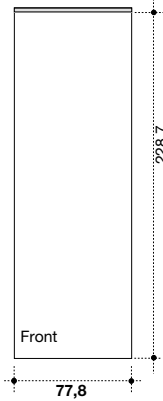

Faltsystem

exponorm.

Nomadic Instand

Grafik P33

Beispiel: Faltdisplay P33 3 x 3

Faltwand **P31** 3 x 1 Felder
1 x Frontbahn 2 x Seitenbahn

Faltwand **P33** 3 x 3 Felder
3 x Frontbahn 2 x Seitenbahn

Faltwand **P32** 3 x 2 Felder
2 x Frontbahn 2 x Seitenbahn

Faltwand **P34** 3 x 4 Felder
4 x Frontbahn 2 x Seitenbahn

Front - / Rück - Paneelen
77,8 cm breit / 228,7 cm hoch

Seiten - Paneelen
77,8 cm breit / 228,7 cm hoch

Messebau.
Ausstellungssysteme.
Präsentationsmedien.