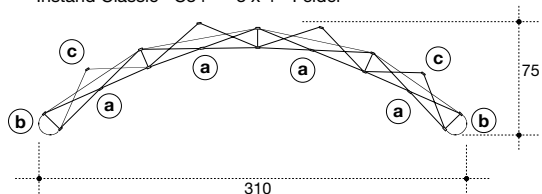

Faltsystem

Nomadic Instand

Grafik C34

exponorm.

Instand Classic C34 3 x 4 - Felder

4 x Magnet - Front - Bahn
2 x Magnet - Seiten - Bahn
4 x Magnet - Rück - Bahn (wahlweise)

Messebau.
Ausstellungssysteme.
Präsentationsmedien.