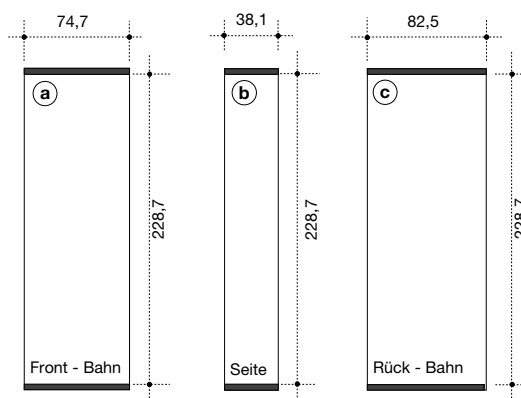

Faltsystem

Nomadic Instand

Grafik C34

exponorm.

Instand Classic C34 3 x 4 - Felder

4 x Magnet - Front - Bahn
2 x Magnet - Seiten - Bahn
4 x Magnet - Rück - Bahn (wahlweise)

Messebau.
Ausstellungssysteme.
Präsentationsmedien.