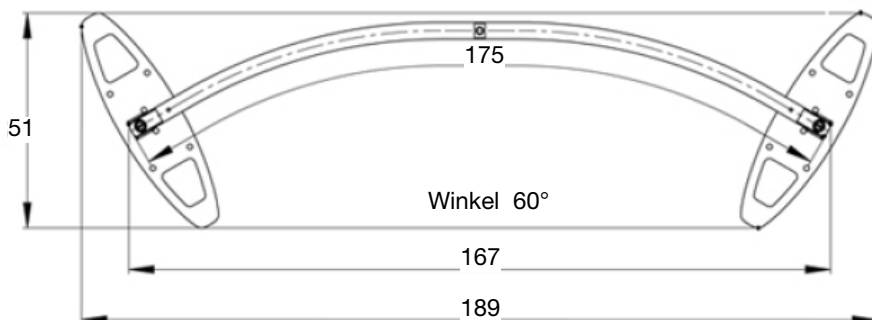

Radius 120 cm