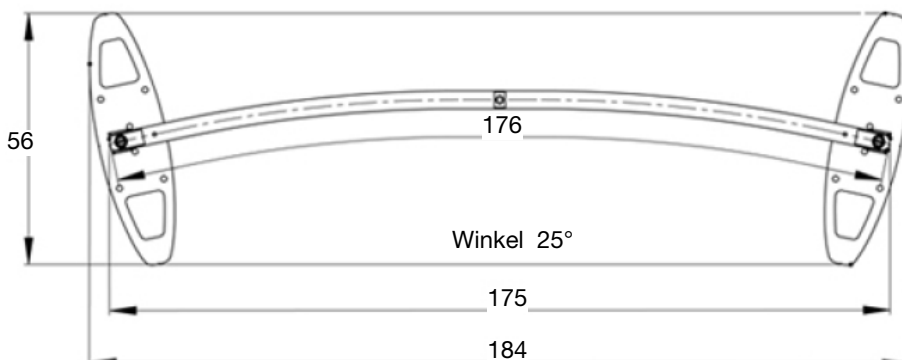

Showroom St.Gallen
 Expo Norm AG
 Schachenstrasse 9
 9016 St.Gallen
 T 071 282 38 00

GrandFabric

Radius 50 cm

Radius 120 cm

Radius 300 cm

Messebau.
Ausstellungssysteme.
Präsentationsmedien.

Showroom St.Gallen