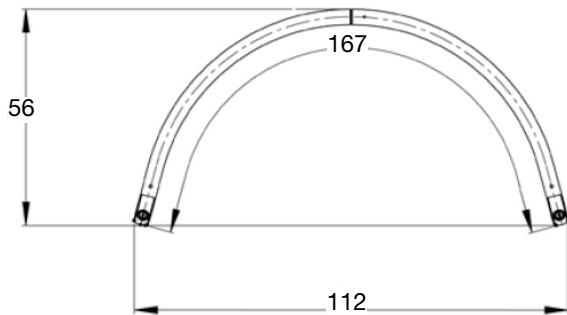

Tablar: Sperrholz Birke 202.--
 Tablar: Weiss oder schwarz 390.--
 Tablar: delphingrau 390.--

Thekenprint
 85 x 182 cm - laminiert 470.--

PodiumCase - Aufgeklappt
 Breite 123 / Tiefe 61 / Höhe 99 cm
 Gewicht (leer) 18 kg 915.--

Tablar: Sperrholz Birke 341.--
 Tablar: Weiss oder schwarz 490.--
 Tablar: delphingrau 490.--

Thekenprint
 85 x 175 cm - laminiert 470.--

GrandFabric (je Element)
 Trolley - Nylon, schwarz 174.--

Messebau.
 Ausstellungssysteme.
 Präsentationsmedien.

Showroom St.Gallen
 Expo Norm AG
 Schachenstrasse 9
 9016 St.Gallen
 T 071 282 38 00

GrandFabric

Radius 50 cm

Radius 120 cm

Radius 300 cm

Messebau.
Ausstellungssysteme.
Präsentationsmedien.

Showroom St.Gallen