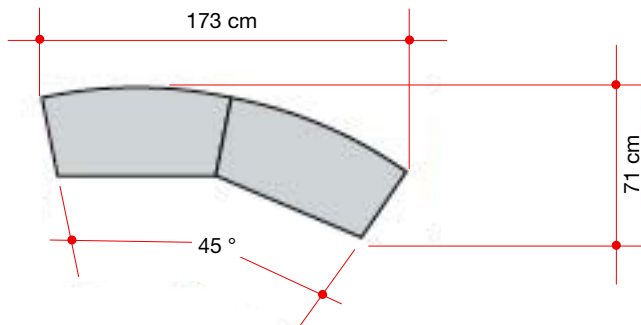

Theken

OctaCounter

OctaCounter

Alu-Rahmen mit Füllungen weiss
Thekentablar
2 x Tablar (Rückseite)

Grund - Set Q 400.31
Silbergrau RAL 9006 945.--

Grund - Set Q 400.30
weiss 985.--

Frontprint laminiert
80 x 85 cm 145.--

Rollen - Set
2 x Schwenkrollen
2 x Stopperrollen 90.--

Grundriss - Masse

2 x Grund - Set
1 x Verbindungs - Set

3 x Grund - Set
2 x Verbindungs - Set

Messebau.
Ausstellungssysteme.
Präsentationsmedien.

Showroom St.Gallen