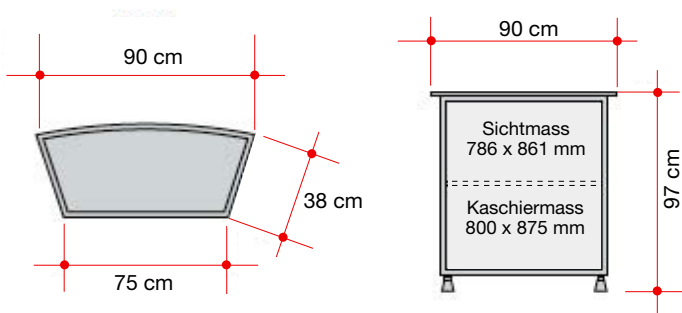

Theken

OctaCounter

OctaCounter

Alu-Rahmen mit Füllungen weiss
Thekentablar
2 x Tablar (Rückseite)

Grund - Set Q 400.31
Silbergrau RAL 9006 945.--

Grund - Set Q 400.30
weiss 985.--

Frontprint laminiert
80 x 85 cm 145.--

Rollen - Set
2 x Schwenkrollen
2 x Stopperrollen 90.--

Grundriss - Masse

2 x Grund - Set
1 x Verbindungs - Set

3 x Grund - Set
2 x Verbindungs - Set

Messebau.
Ausstellungssysteme.
Präsentationsmedien.

Showroom St.Gallen