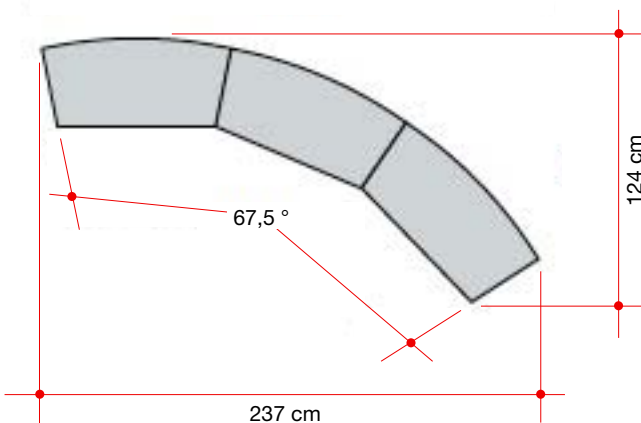

Theken

OctaCounter

OctaCounter

Alu-Rahmen mit Füllungen weiss
Thekentablar
2 x Tablar (Rückseite)

Grund - Set Q 400.31
Silbergrau RAL 9006 945.--

Grund - Set Q 400.30
weiss 985.--

Frontprint laminiert
80 x 85 cm 145.--

Rollen - Set
2 x Schwenkrollen
2 x Stopperrollen 90.--

Grundriss - Masse

2 x Grund - Set
1 x Verbindungs - Set

3 x Grund - Set
2 x Verbindungs - Set

Messebau.
Ausstellungssysteme.
Präsentationsmedien.

Showroom St.Gallen