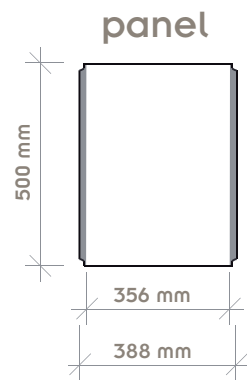

Theken

TwistTable

exponorm.

Klapptheke - alusilber
Höhe 106 cm / ø 49 cm

Thekentablar - silber ø 58 cm
Zwischentablar - weiss

Inkl. Transportrolley

Komplett 895.--

Bestückung:
6 Paneelen - weiss à 17.--
Rückseite offen

Breite 155,2 cm
Höhe 100,0 cm

■ Nicht sichtbar