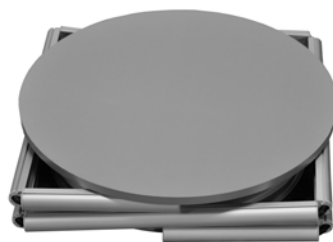

Klapptheke - alusilber
Höhe 106 cm / ø 49 cm

Thekentablar - silber ø 58 cm
Zwischentablar - weiss

Inkl. Transportrolley

Komplett 895.--

Bestückung:
6 Paneelen - weiss à 17.--
Rückseite offen

oder
8 Paneelen - transparent à 17.--

Paneele mit Print à 90.--