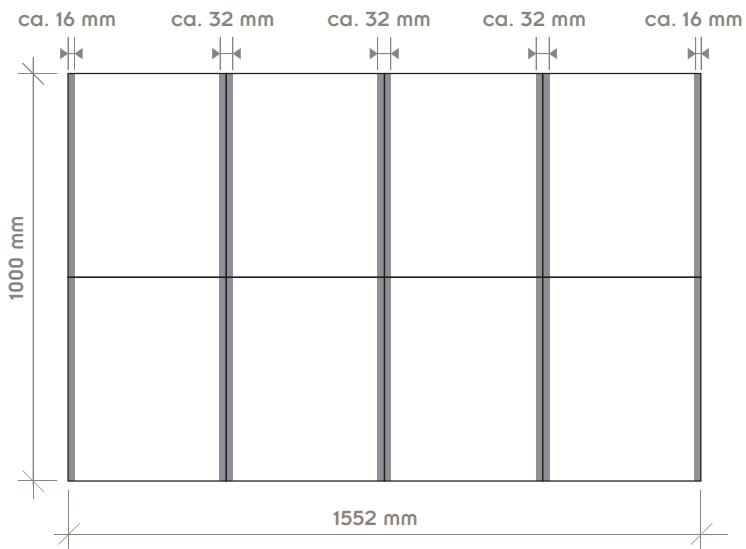

Theken

TwistTable

exponorm.

Klapptheke - alusilber
Höhe 106 cm / ø 49 cm

Thekentablar - silber ø 58 cm
Zwischentablar - weiss

Inkl. Transportrolley

Komplett 895.--

Bestückung:
6 Paneelen - weiss à 17.--
Rückseite offen

Breite 155,2 cm
Höhe 100,0 cm

■ Nicht sichtbar