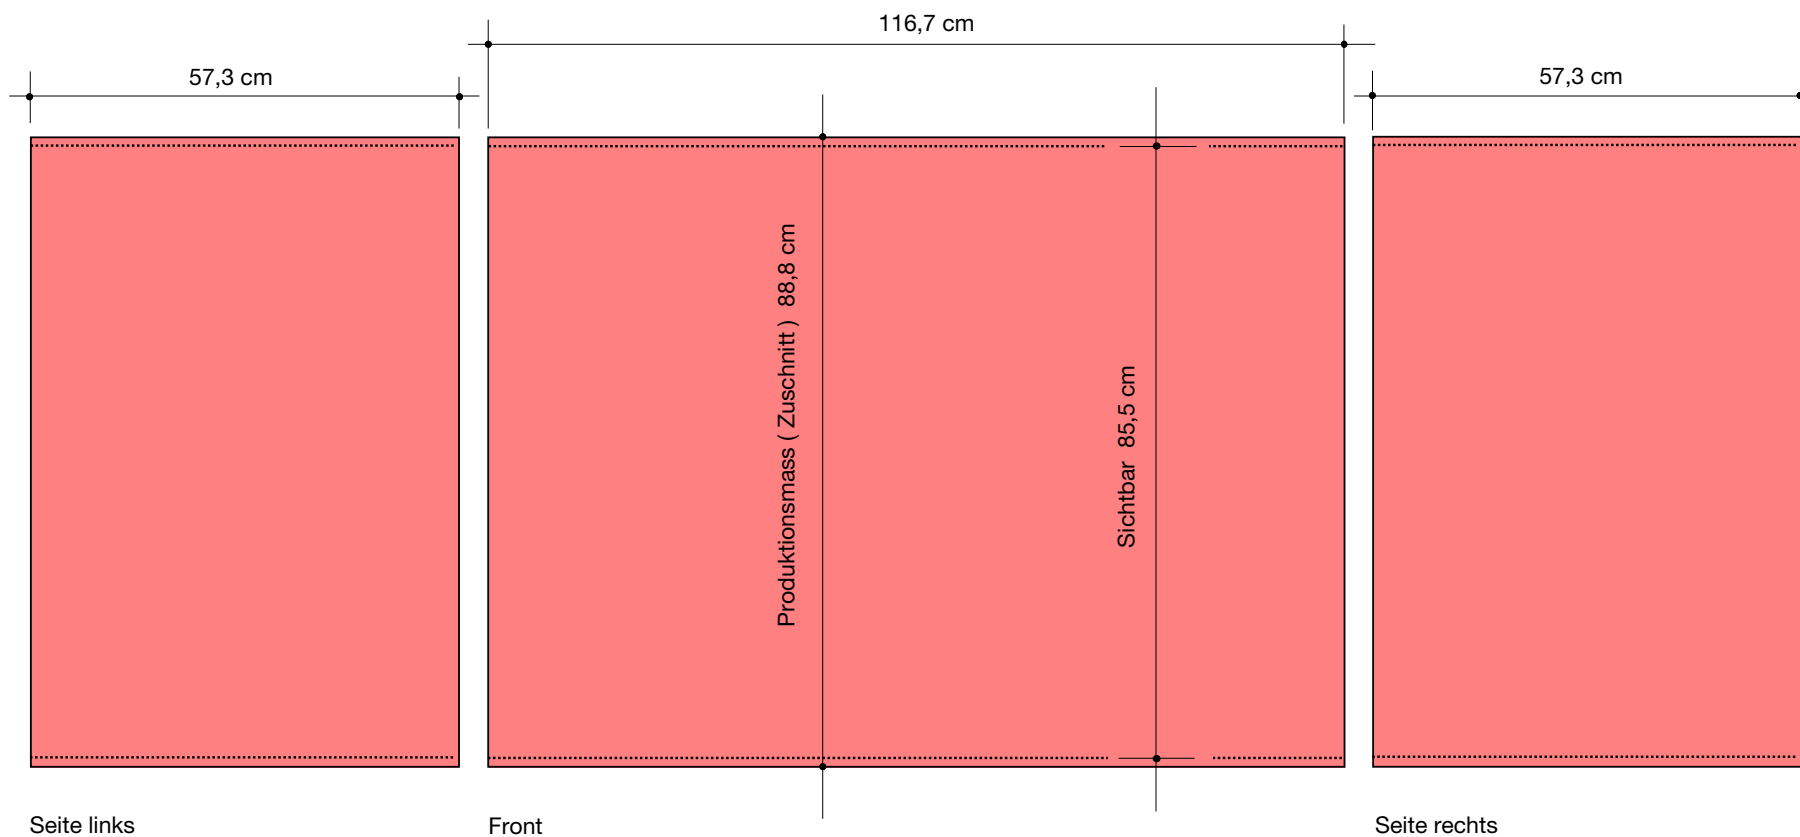

## ENO - Klapp - Theke WorkingBase

**Achtung:** oben und unten werden je 16,5 mm durch das Profil verdeckt.

Messebau.  
Ausstellungssysteme.  
Präsentationsmedien.

**Showroom St.Gallen**  
EXpo Norm AG  
Schachenstrasse 9  
CH - 9016 St.Gallen  
T 071 282 38 00

## ENO - Klapp - Theke MiniBase

**Achtung:** oben und unten werden je 16,5 mm durch das Profil verdeckt.