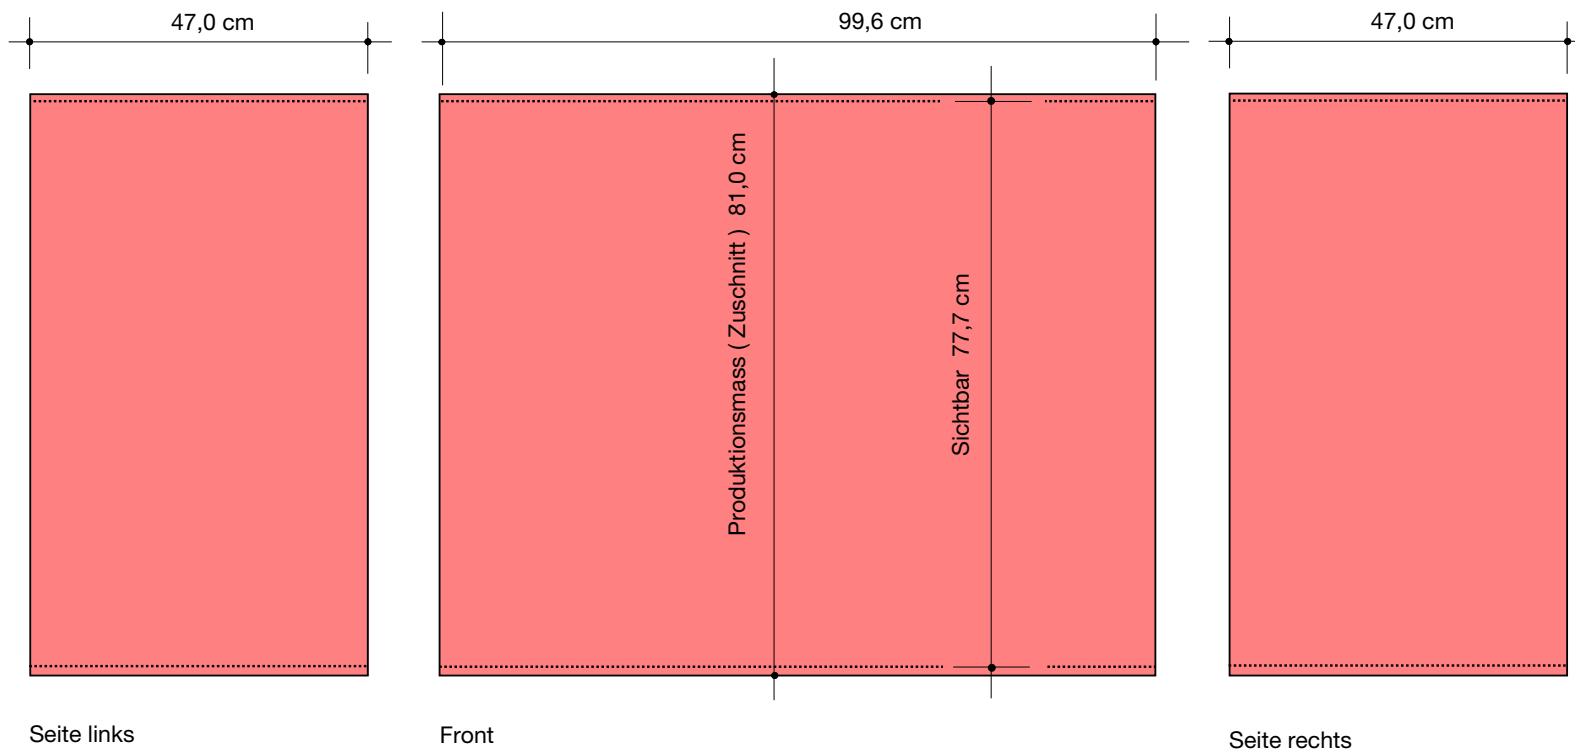

## ENO - Klapp - Theke WorkingBase

**Achtung:** oben und unten werden je 16,5 mm durch das Profil verdeckt.

Messebau.  
Ausstellungssysteme.  
Präsentationsmedien.

**Showroom St.Gallen**  
EXpo Norm AG  
Schachenstrasse 9  
CH - 9016 St.Gallen  
T 071 282 38 00

## ENO - Klapp - Theke MiniBase

**Achtung:** oben und unten werden je 16,5 mm durch das Profil verdeckt.